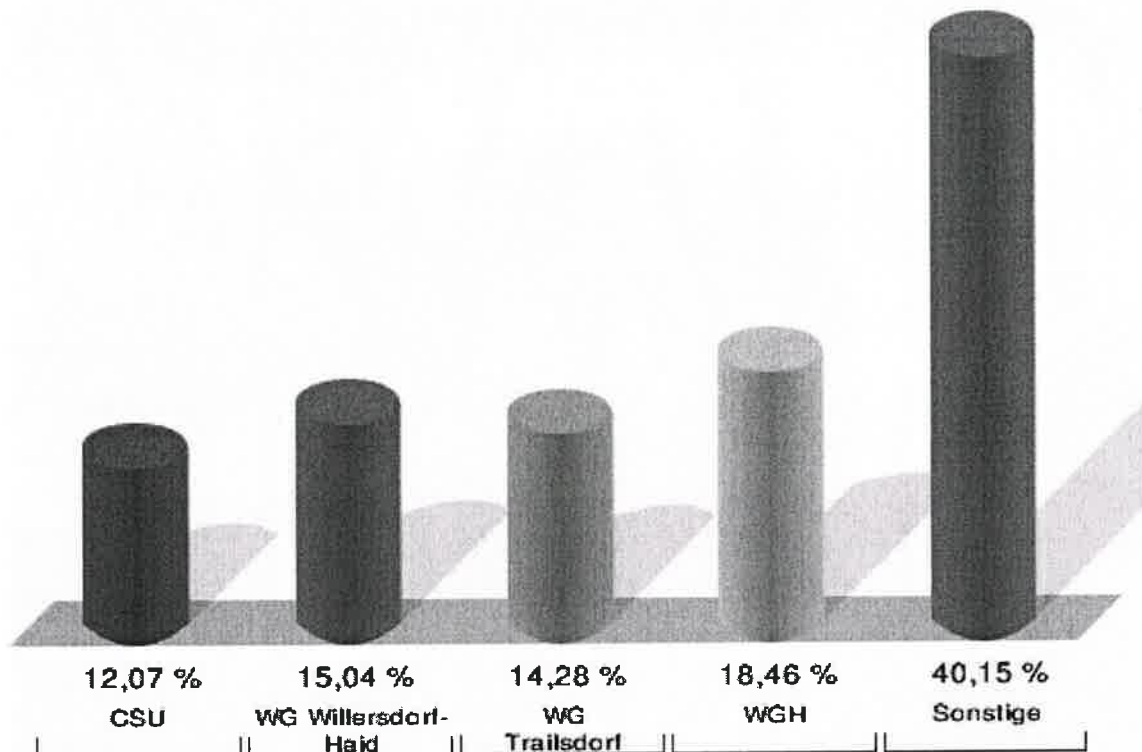

Anzahl	Prozent
FdG	3.243	8,05 %
Katharina Rebl, FdG	1.152	35,52 %
Christian Dotterweich, FdG	423	13,04 %
Frank Reise, FdG	400	12,33 %
Jürgen Dörfler, FdG	344	10,61 %
Alice Bauer, FdG	127	3,92 %
Eva Dörfler, FdG	180	5,55 %
Hildegard Rumpler, FdG	171	5,27 %
Wolfgang Negele, FdG	241	7,43 %
Claudia Nögel, FdG	107	3,30 %
Karin Mederer, FdG	98	3,02 %

Gemeinde Hallerndorf - Gesamtergebnis
Wahl des Gemeinderats 15.03.2020

16.03.2020 00:23 Uhr - 9 von 9 Schnellmeldungen

CSU = Christlich-Soziale Union in Bayern e. V.
WG Willersdorf-Haid = Wählergemeinschaft Willersdorf-Haid
WG Trailsdorf = Wählergemeinschaft Trailsdorf
WGH = Wählergemeinschaft Hallerndorf