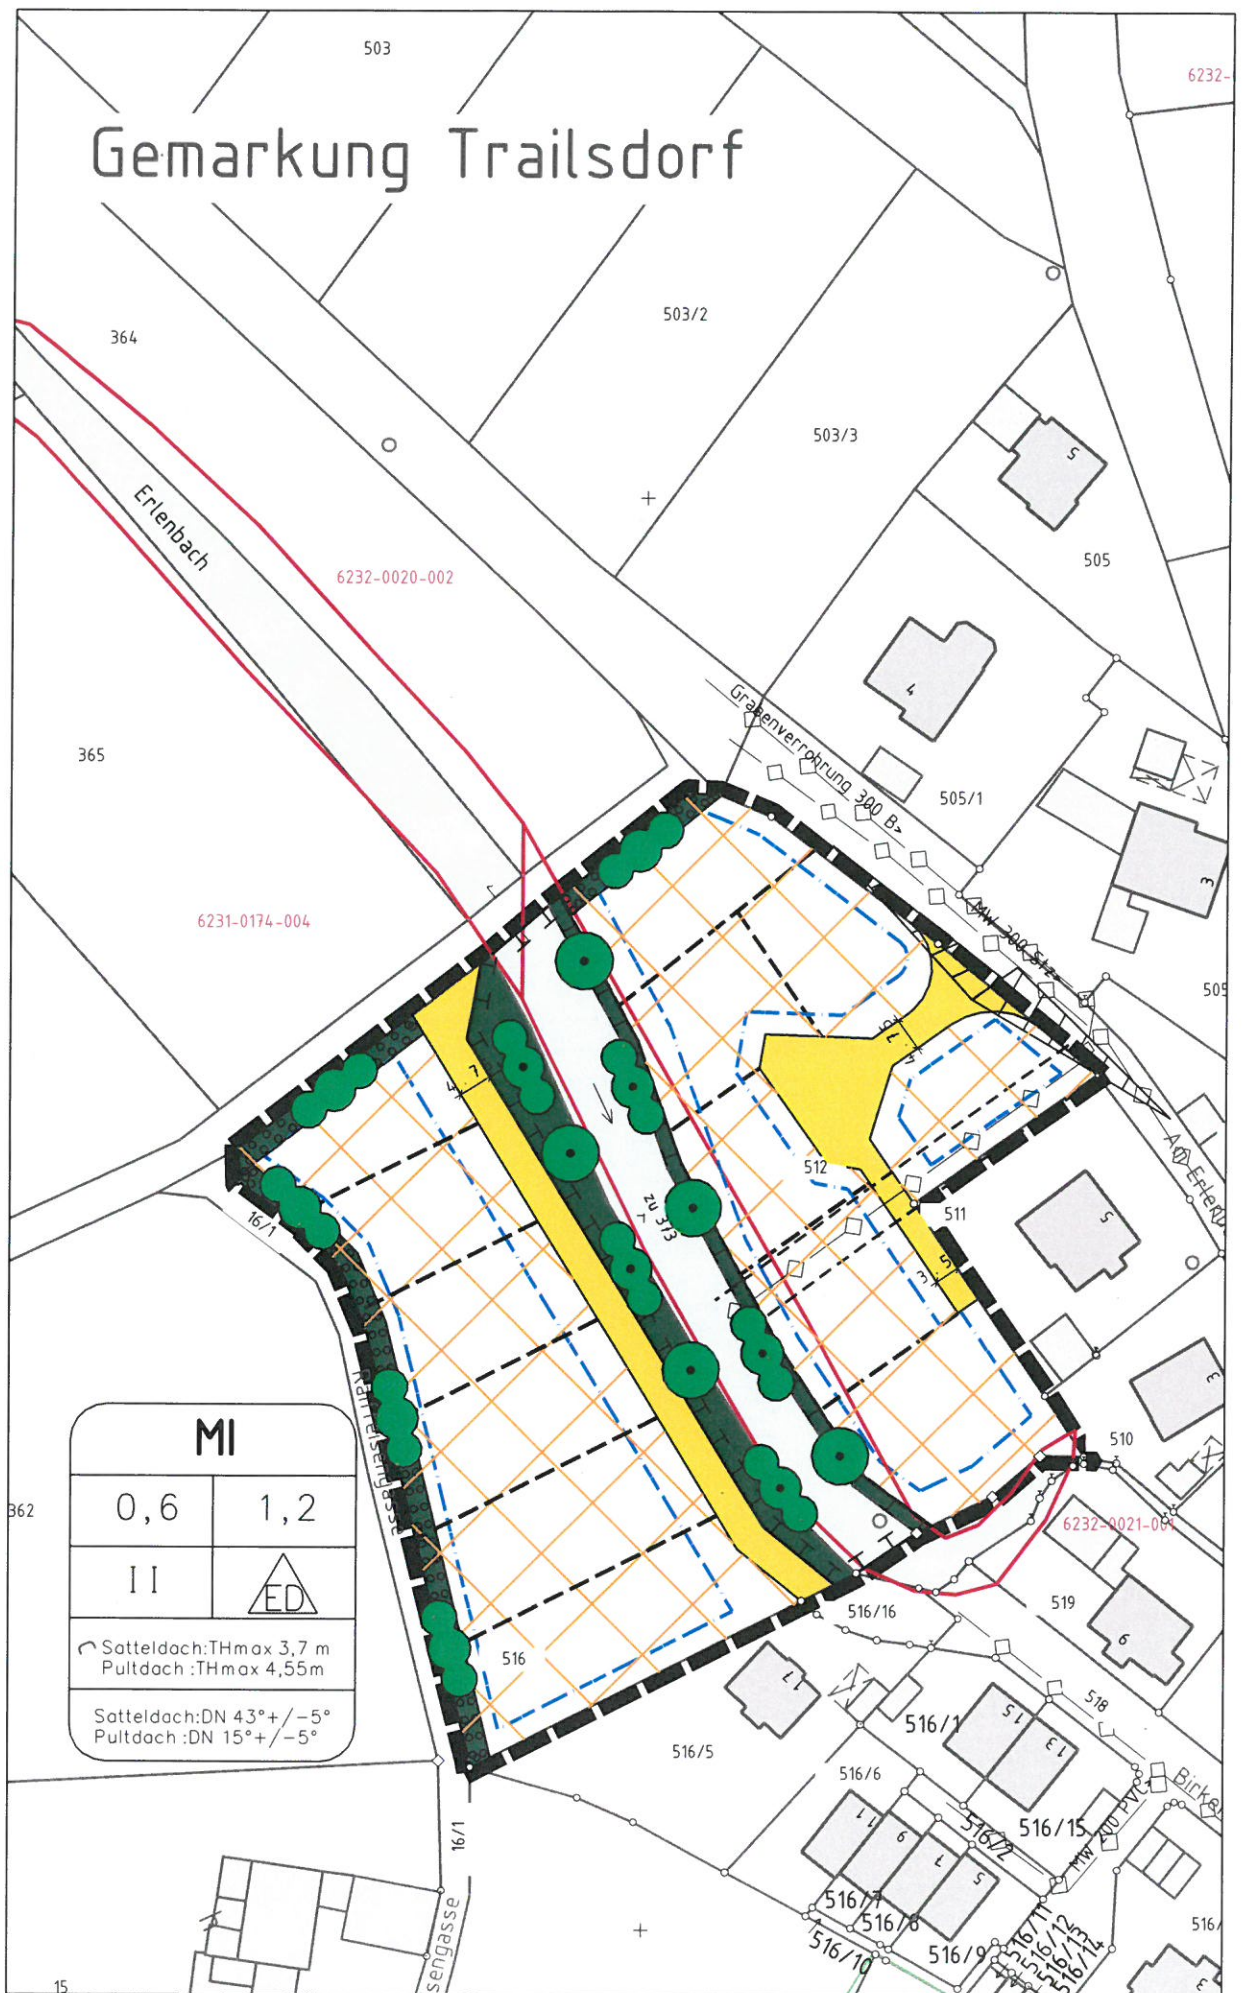

Gemarkung Trailsdorf

MI	
0,6	1,2
II	
Satteldach: THmax 3,7 m Pultdach: THmax 4,55m	
Satteldach: DN 43°+/-5° Pultdach: DN 15°+/-5°	

362